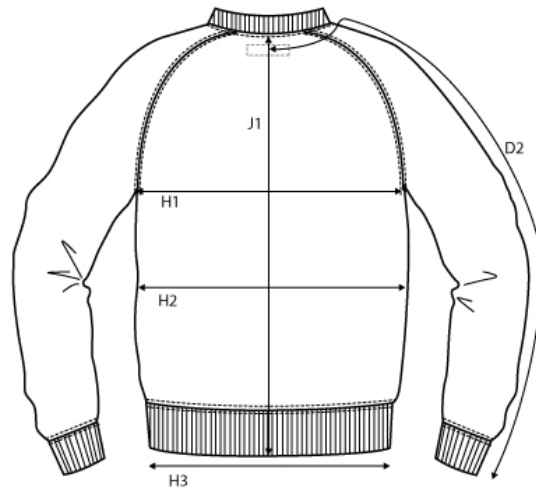

NIMBUS® | *Play*

PRODUCT MEASUREMENT SIZE AND FIT: MADISON

MADISON *Mens*

Base size: M / Measurement (in cm)	Diagram	S	M	L	XL	XXL	3XL	4XL
CENTER BACK TO END OF SLEEVE	D2	84,5	87	89,5	92	94,5	97	99,5
1/2 CHEST WIDTH at armhole	H1	52	55	58	61	64	67	70
1/2 WAIST WIDTH	H2	50	53	56	59	62	65	68
1/2 BOTTOM WIDTH - RIB BOTTOM EDGE	H3	45	48	51	54	57	60	63
FULL LENGTH at centre back	J1	64,5	66,5	68,5	70,5	72,5	74,5	76,5

MADISON *Ladies*

Base size: M / Measurement (in cm)	Diagram	XS	S	M	L	XL	XXL	3XL
CENTER BACK TO END OF SLEEVE	D2	77,5	78,75	80	81,25	82,5	83,75	85
1/2 CHEST WIDTH at armhole	H1	46	48	51	54	58	62	66
1/2 WAIST	H2	42	45	48	51	55	59	63
1/2 BOTTOM WIDTH - RIB BOTTOM EDGE	H3	37	40	43	46	50	54	58
FULL LENGTH at centre back	J1	57,5	59	60,5	62	63,5	65	66,5