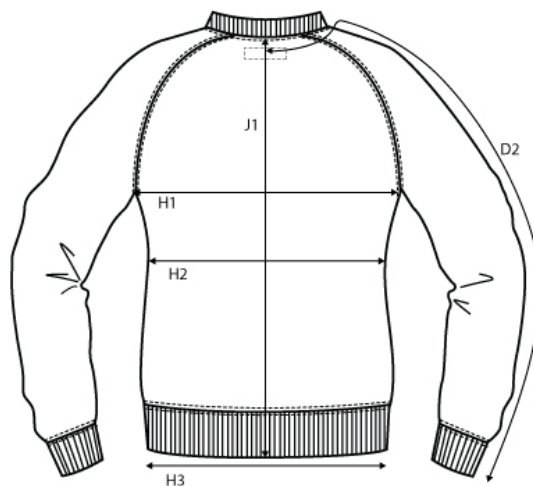

NIMBUS® | *Play*

PRODUCT MEASUREMENT SIZE AND FIT: MADISON

MADISON *Mens*

Base size: M / Measurement (in cm)	Diagram	S	M	L	XL	XXL	3XL	4XL
CENTER BACK TO END OF SLEEVE	D2	84,5	87	89,5	92	94,5	97	99,5
1/2 CHEST WIDTH at armhole	H1	52	55	58	61	64	67	70
1/2 WAIST WIDTH	H2	50	53	56	59	62	65	68
1/2 BOTTOM WIDTH - RIB BOTTOM EDGE	H3	45	48	51	54	57	60	63
FULL LENGTH at centre back	J1	64,5	66,5	68,5	70,5	72,5	74,5	76,5

MADISON *Ladies*

Base size: M / Measurement (in cm)	Diagram	XS	S	M	L	XL	XXL	3XL
CENTER BACK TO END OF SLEEVE	D2	77,5	78,75	80	81,25	82,5	83,75	85
1/2 CHEST WIDTH at armhole	H1	46	48	51	54	58	62	66
1/2 WAIST	H2	42	45	48	51	55	59	63
1/2 BOTTOM WIDTH - RIB BOTTOM EDGE	H3	37	40	43	46	50	54	58
FULL LENGTH at centre back	J1	57,5	59	60,5	62	63,5	65	66,5